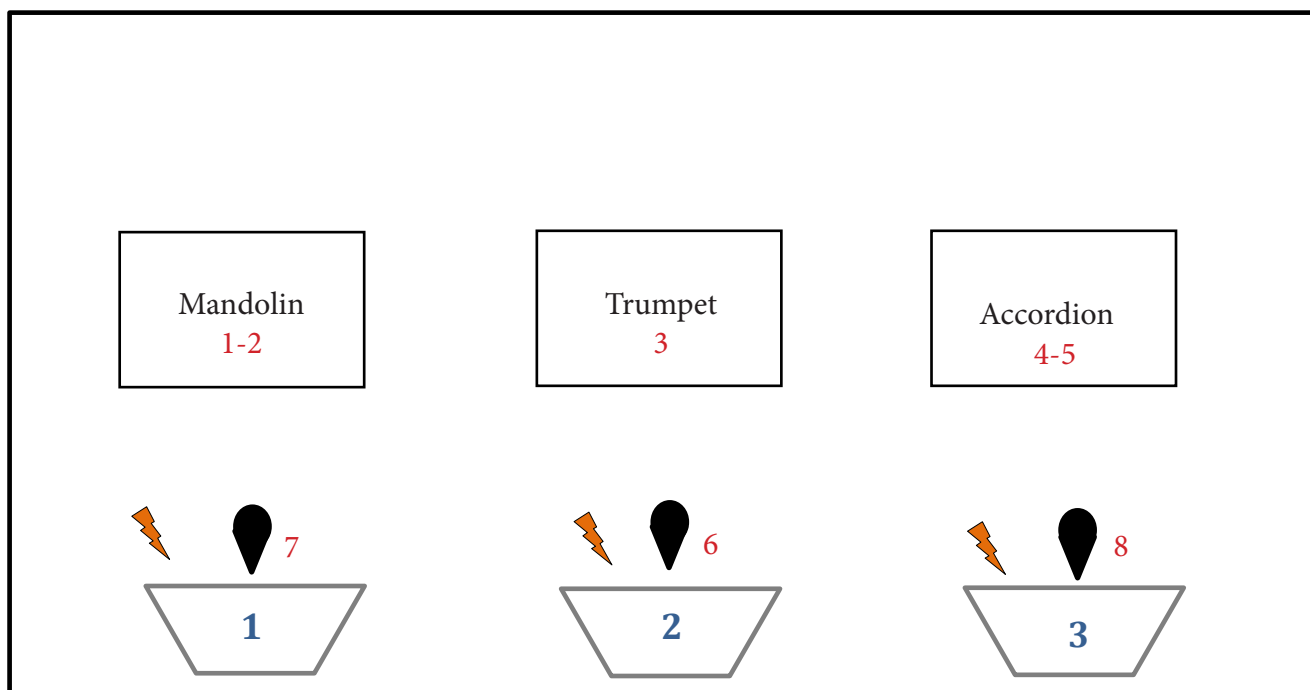

CH	DESCRIPTION	MIC/DI
1	Mandolin	Micro1: AKG C411 (micro personnel)
2	Mandolin	Micro 2: DPA 4099 (micro personnel)
3	Trumpet	MD441 (micro personnel)
4	Accordion Bass (left)	BETA98 (micro personnel), + clip for accordion (personnel)
5	Accordion melody (right)	BETA98 (micro personnel), + clip for accordion (personnel)
6	Vocal Antoine	BETA58, SM58
7	Vocal Lorcan	BETA58, SM58
8	Vocal Pablo	BETA58, SM58

→ 3 retours identiques sur 3 circuits séparés sont nécessaires au minimum.