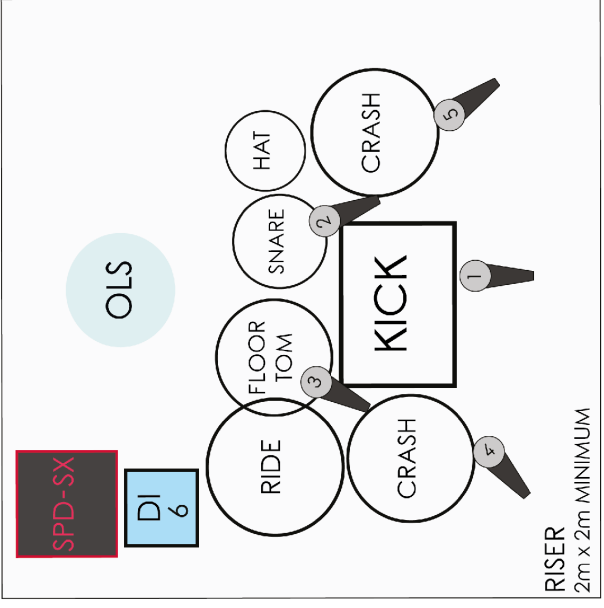

# CONDORE : PATCH

<b>your patch</b>		<b>SOURCE</b>	<b>MIC</b>	<b>INSERT</b>
	<b>1</b>	<b>Kick</b>	<b>Beta81</b>	
	<b>2</b>	<b>Snare</b>	<b>SM57</b>	
	<b>3</b>	<b>Floor Tom</b>	<b>SM57</b>	
	<b>4</b>	<b>OH Left</b>	<b>condenser</b>	
	<b>5</b>	<b>OH Right</b>	<b>condenser</b>	
	<b>6</b>	<b>SPD-SX</b>	<b>DI</b>	
	<b>7</b>	<b>Keyboard Cha L</b>	<b>DI</b>	
	<b>8</b>	<b>Keyboard Cha R</b>	<b>DI</b>	
	<b>9</b>	<b>Nord Leti L</b>	<b>DI</b>	
	<b>10</b>	<b>Nord Leti R</b>	<b>DI</b>	
	<b>11</b>	<b>Nord Elise L</b>	<b>DI</b>	
	<b>12</b>	<b>Nord Elise R</b>	<b>DI</b>	
	<b>13</b>	<b>Omnichord</b>	<b>DI</b>	
	<b>14</b>	<b>Vocals Cha</b>	<b>SM58/Beta58</b>	<b>Comp</b>
	<b>15</b>	<b>Vocals Leti (lead)</b>	<b>SM58/Beta58 + DI (for own FX)</b>	
	<b>16</b>	<b>Vocals Elise</b>	<b>SM58/Beta58</b>	<b>Comp</b>

<b>Monitoring</b>	<b>4 monitors (on 4 mixes)</b>
<b>Contact</b>	<b>Gaëtan Streel : +32 (0) 486/848.678 hello@gaetanstreel.com</b>
<b>Notes</b>	<ul style="list-style-type: none"> <li>- stereo is optional for all keyboards</li> <li>- when there's no drummer (trio), Leti operates the SPD-SX (front center)</li> </ul>

# CONDORE : STAGE PLAN

**CONDORE**  
STAGE PLAN

Contact:  
Gaëtan Streef  
hell@goetanstreef.com  
04686848678

AUX 4

CHA

KEYBOARD  
Cha

⚡ 220 V

AUX 1

LETI

NORD Leti

⚡ 220 V

AUX 2

ELISE

OMNICHORD

NORD Elise

⚡ 220 V