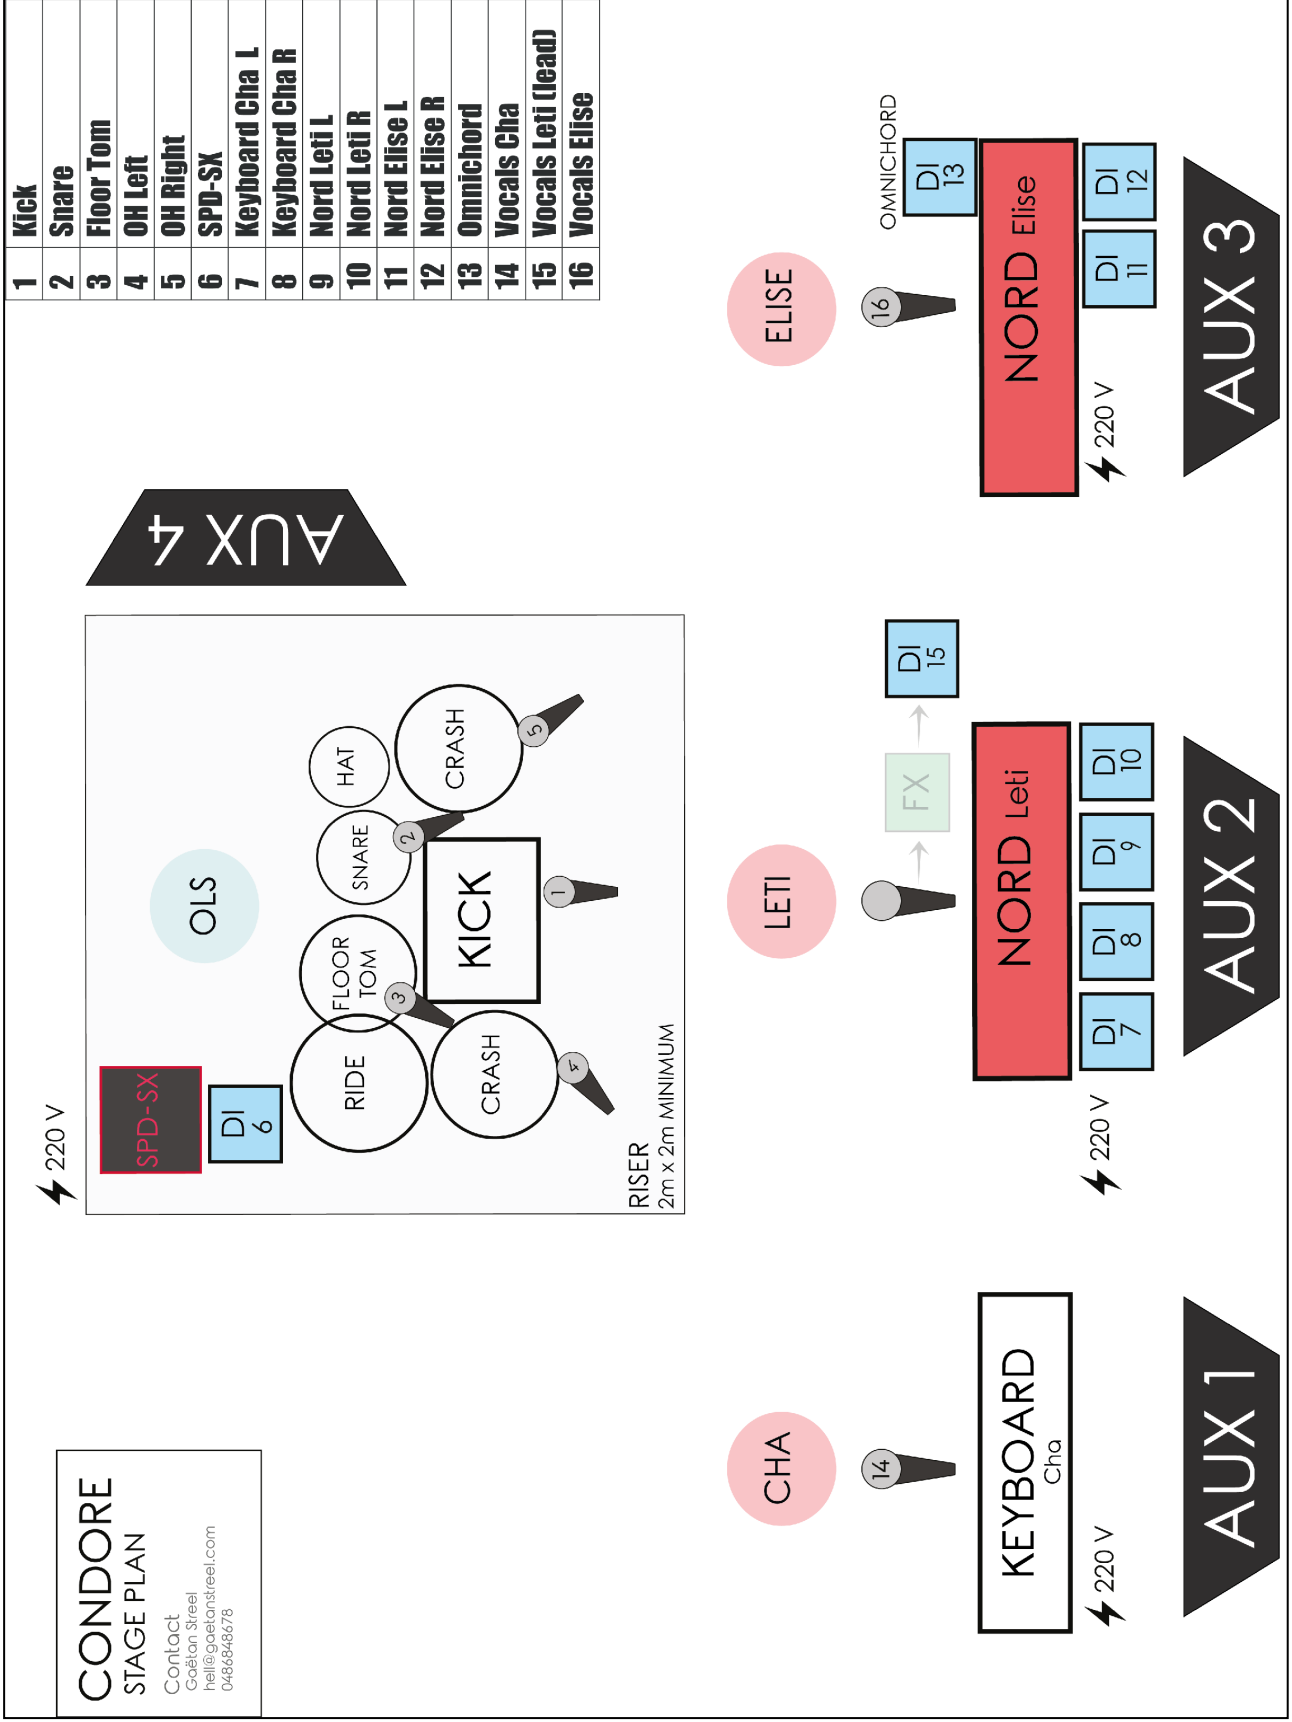

# CONDORE : PATCH

<b>your patch</b>		<b>SOURCE</b>	<b>MIC</b>	<b>INSERT</b>
	<b>1</b>	<b>Kick</b>	<b>Beta81</b>	
	<b>2</b>	<b>Snare</b>	<b>SM57</b>	
	<b>3</b>	<b>Floor Tom</b>	<b>SM57</b>	
	<b>4</b>	<b>OH Left</b>	<b>condenser</b>	
	<b>5</b>	<b>OH Right</b>	<b>condenser</b>	
	<b>6</b>	<b>SPD-SX</b>	<b>DI</b>	
	<b>7</b>	<b>Keyboard Cha L</b>	<b>DI</b>	
	<b>8</b>	<b>Keyboard Cha R</b>	<b>DI</b>	
	<b>9</b>	<b>Nord Leti L</b>	<b>DI</b>	
	<b>10</b>	<b>Nord Leti R</b>	<b>DI</b>	
	<b>11</b>	<b>Nord Elise L</b>	<b>DI</b>	
	<b>12</b>	<b>Nord Elise R</b>	<b>DI</b>	
	<b>13</b>	<b>Omnichord</b>	<b>DI</b>	
	<b>14</b>	<b>Vocals Cha</b>	<b>SM58/Beta58</b>	<b>Comp</b>
	<b>15</b>	<b>Vocals Leti (lead)</b>	<b>SM58/Beta58 + DI (for own FX)</b>	
	<b>16</b>	<b>Vocals Elise</b>	<b>SM58/Beta58</b>	<b>Comp</b>

<b>Monitoring</b>	<b>4 monitors (on 4 mixes)</b>
<b>Contact</b>	<b>Gaëtan Streel : +32 (0) 486/848.678 hello@gaetanstreel.com</b>
<b>Notes</b>	<ul style="list-style-type: none"> <li>- stereo is optional for all keyboards</li> <li>- when there's no drummer (trio), Leti operates the SPD-SX (front center)</li> </ul>

# CONDORE : STAGE PLAN

**CONDORE**  
STAGE PLAN

Contact:  
Gaëtan Streef  
hell@goetanstreef.com  
04686848678

AUX 4

CHA

KEYBOARD  
Cha

⚡ 220 V

AUX 1

LETI

NORD Leti

⚡ 220 V

AUX 2

ELISE

OMNICHORD

NORD Elise

⚡ 220 V