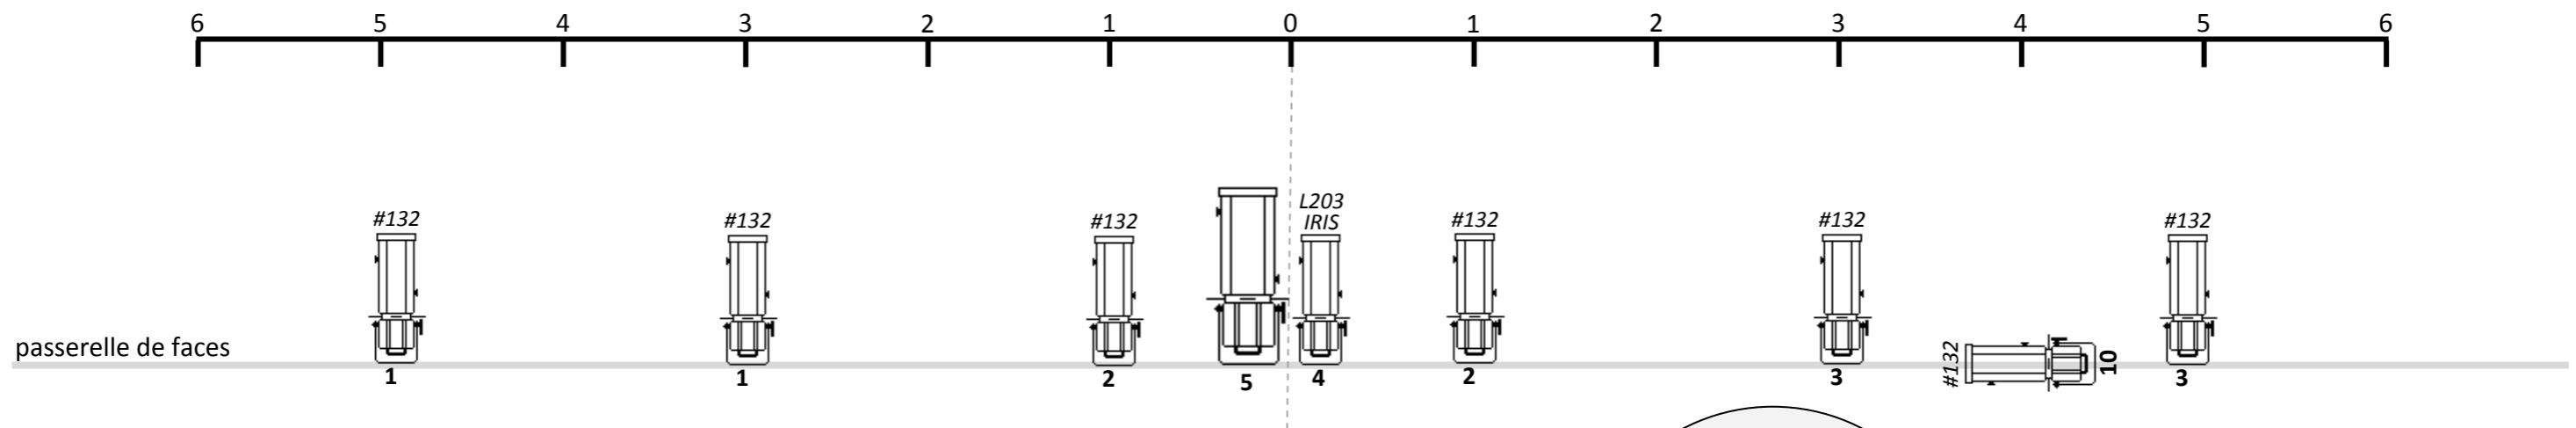

**FACES**

**Légende**

	14 x PAR 64 CP 62		10 x dec 1kw RJ 613 (au sol)
	4 x PAR 64 CP 60		10 x dec 1kw RJ 614
	6 x PC 1kw		1 x dec 2kw RJ 714
	12 x horiziodes ADB ACP 1100		1 x poursuite , ou découpe sur pied avec IRIS
			1 x machine à fumée DMX