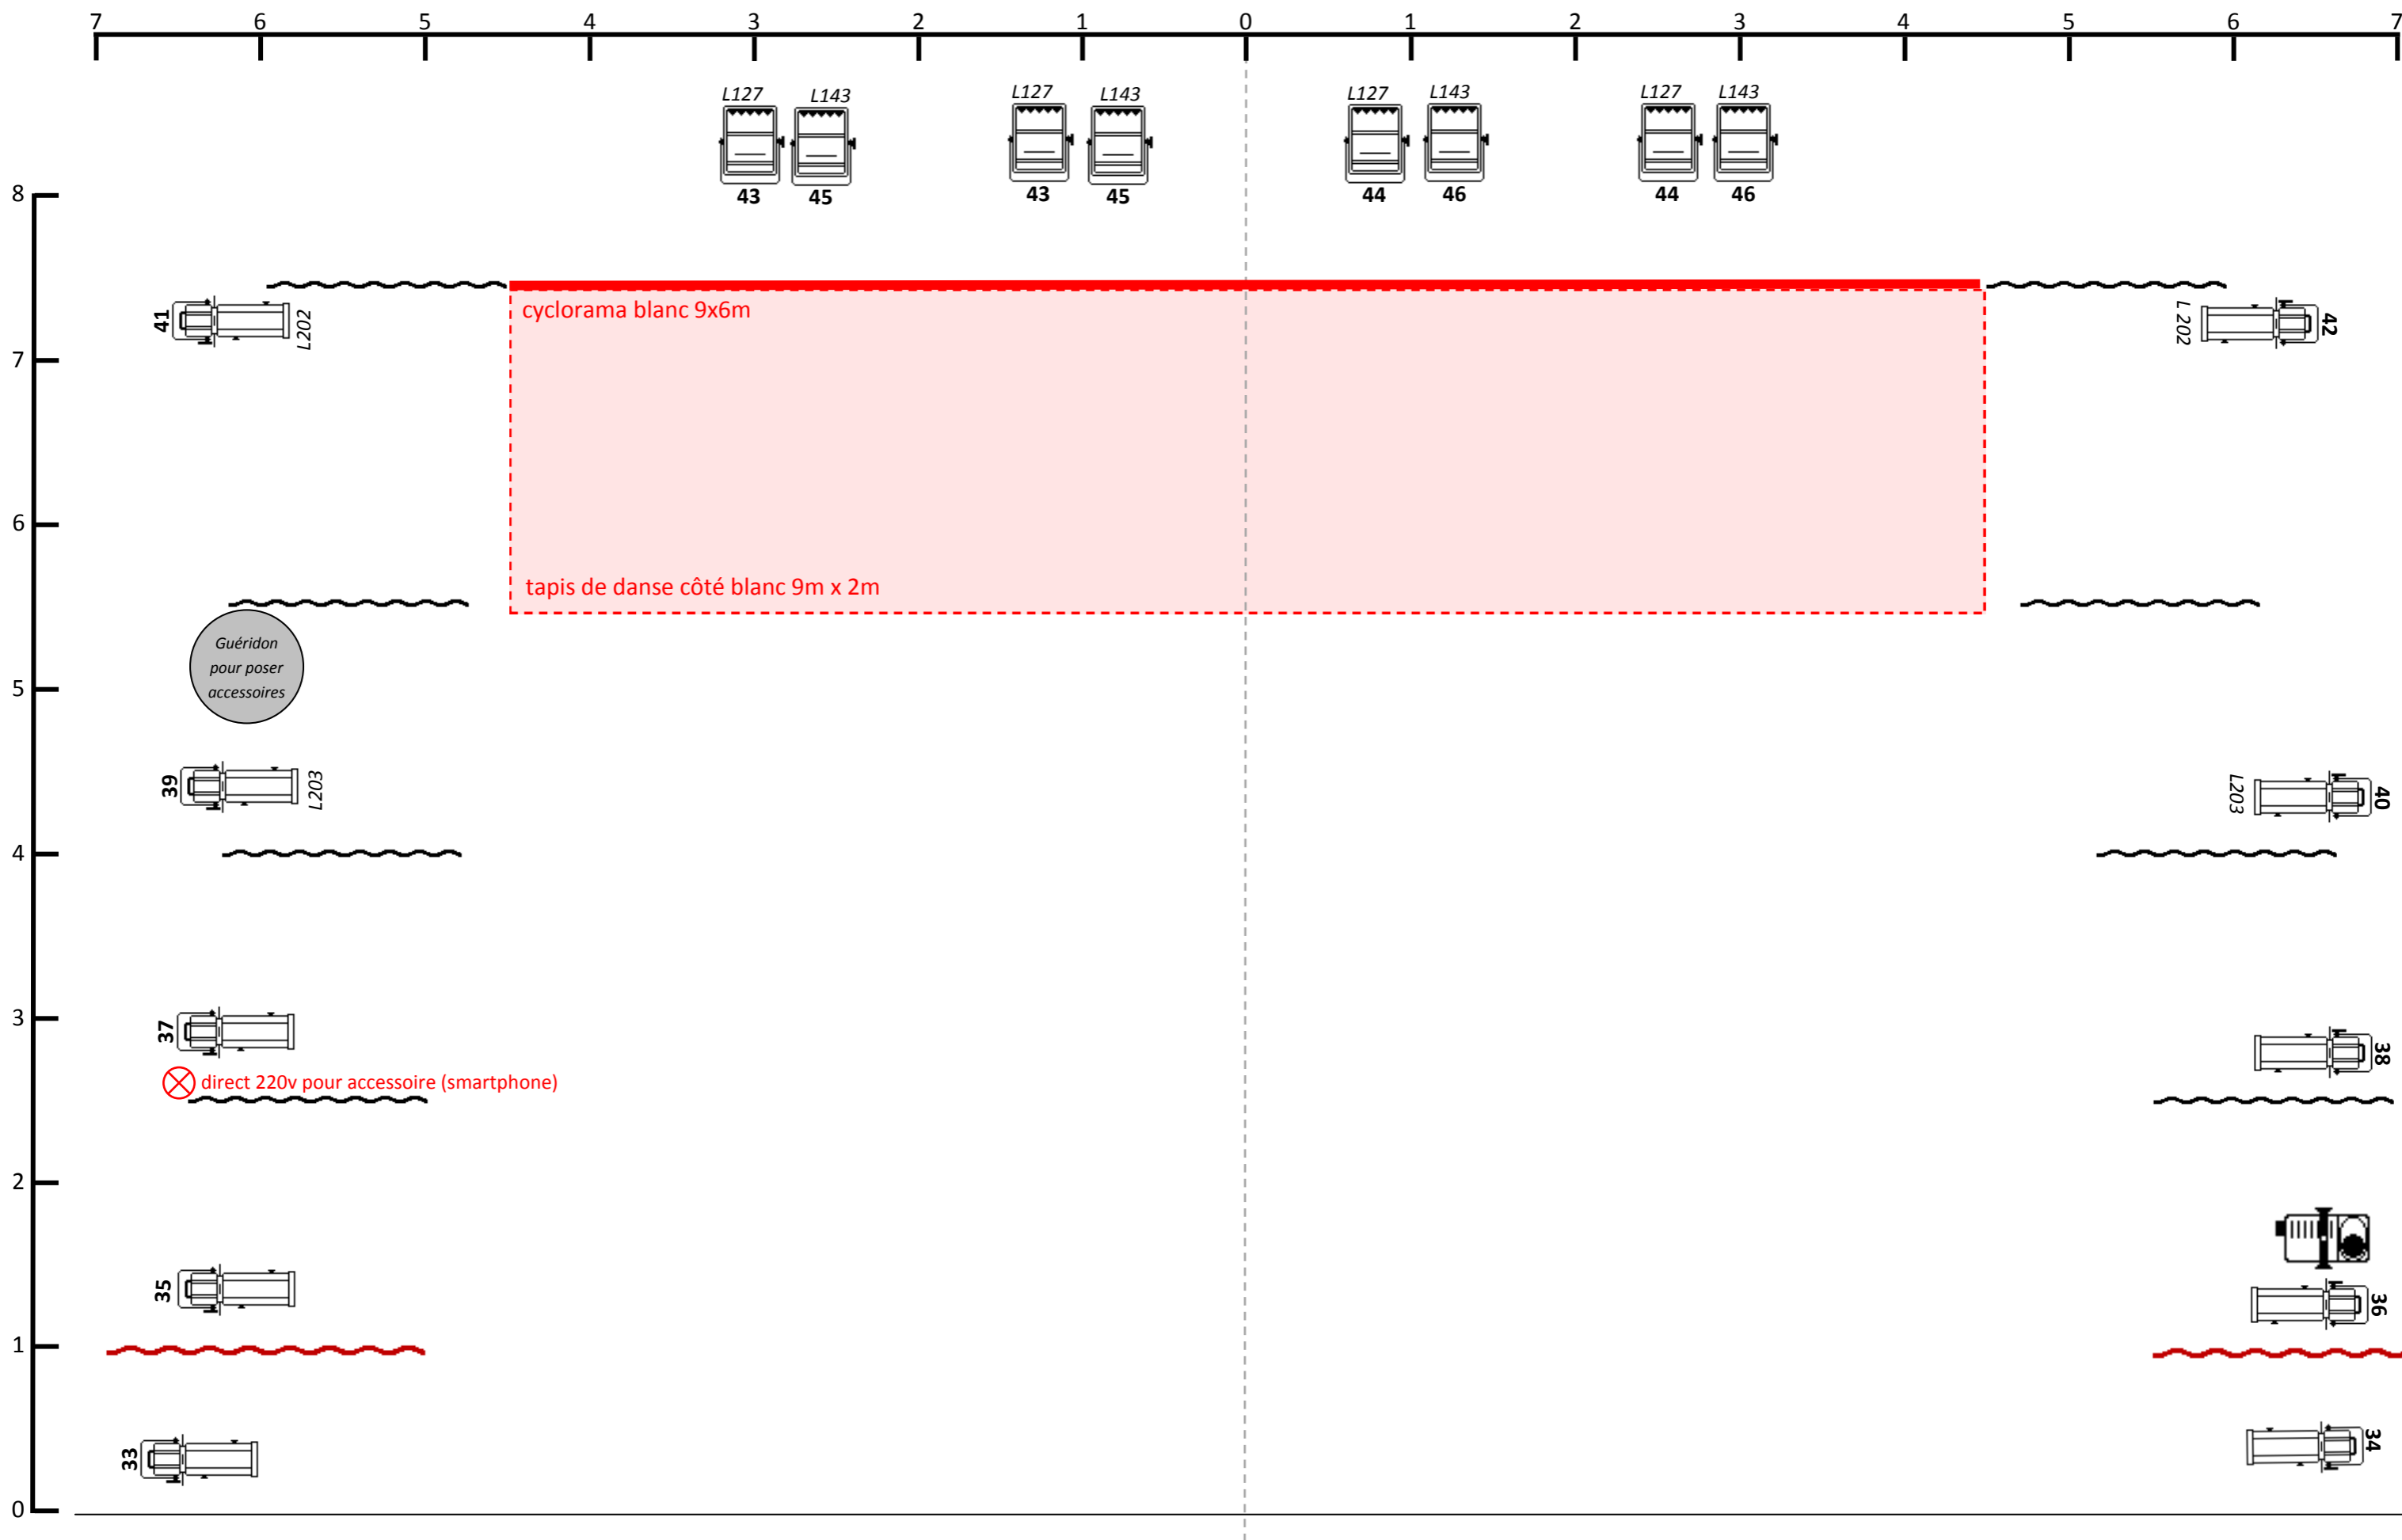

**FACES**

**Légende**

	14 x PAR 64 CP 62		10 x dec 1kw RJ 613 (au sol)
	4 x PAR 64 CP 60		10 x dec 1kw RJ 614
	6 x PC 1kw		1 x dec 2kw RJ 714
	12 x horiziodes ADB ACP 1100		1 x poursuite , ou découpe sur pied avec IRIS
			1 x machine à fumée DMX

**Gélatines**

Format	L113	L127	L135	L136	L143	L152	L157	L201	L202	L203	L206	#104	#132
PAR		2	4			1	6		5			2	
PC 1KW						2		1					5
Dec 1 KW				1					2	3	1		7
Horiziodes	4	4			4								
Poursuite										1			

# [ LUMIÈRES AU SOL ]

° tous les projecteurs sont sur platine (x 18)

Mise à jour  
septembre 2018

[ LUMIÈRES SUR PERCHES ]

Mise à jour  
septembre 2018